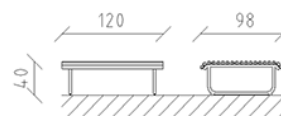

Table lounge Parviva mélèze brut

Article 81071

Table lounge en bois de mélèze Suisse brut, longueur 120 cm, construction en acier galvanisé à chaud et peint en patina moderna.

CHF 1'910.-

(hors TVA)

Dimensions de
l'appareil

120 x 98 x 40 cm

berli
Au coeur du jeu

+41 41 925 14 00

info@berli.swiss