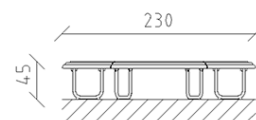

Banc hexagonal Parviva mélèze brut

Article 81046

Banc hexagonal en bois de mélèze Suisse brut, longueur 230 cm, largeur 200 cm, sans dossier, construction en acier galvanisé à chaud.

CHF 6'550.-
(hors TVA)

Dimensions de
l'appareil

230 x 200 x 45 cm

berli
Au coeur du jeu

+41 41 925 14 00
info@berli.swiss