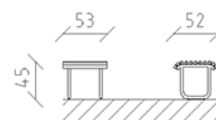

Tabouret Parviva mélèze brut

Article 81012

Tabouret en bois de mélèze Suisse brut, longueur 53 cm, sans dossier, construction en acier galvanisé à chaud.

CHF 685.-

(hors TVA)

Dimensions de
l'appareil

53 x 52 x 45 cm