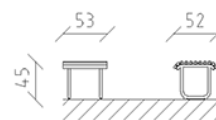

# Tabouret Parviva mélèze brut

Article 81013

Tabouret en bois de mélèze Suisse brut, longueur 53 cm, sans dossier, construction en acier galvanisé à chaud et peint en patina moderna.

**CHF 845.-**  
(hors TVA)