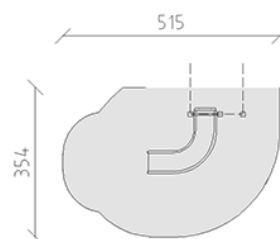

# Toboggan en courbe

Article 14680

Toboggan en courbe pour hauteur de plate-forme 120 cm, en polyester rouge/jaune, inclus pieds galvanisés à chaud profondeur de montage minimum 50 cm.

**CHF 1'630.-**

(hors TVA)

	Groupe d'âge	3+
	Dimensions de l'appareil	164 x 155 x 175 cm
	Espace requis	515 x 354 cm
	Surface d'impact	15 m <sup>2</sup>
	Hauteur de chute	120 cm
	l'élément le plus lourd	27 kg
	Le plus grand élément	150 x 150 x 170 cm
	Fondations	2
	Béton	0.1 m <sup>3</sup>
	Temps de montage	1 h
	Monteurs	2