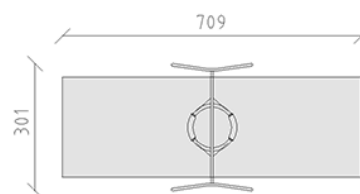

Balançoire nid d'oiseau

Ligne du dispositif Stahl

Article 62800

Balançoire nid d'oiseau cube en tube d'acier galvanisé à chaud et revêtement par poudre rouge, nid d'oiseau ø 115 cm, pour profondeur de montage minimum 50 cm.

CHF 3'600.-

(hors TVA)

	Groupe d'âge	3+
	Dimensions de l'appareil	301 x 196 x 230 cm
	Espace requis	709 x 301 cm
	Surface d'impact	16.85 m ²
	Hauteur de chute	134 cm
	l'élément le plus lourd	20 kg
	Le plus grand élément	280 x 6 x 230 cm
	Fondations	4
	Béton	0.75 m ³
	Temps de montage	2 h
	Monteurs	2