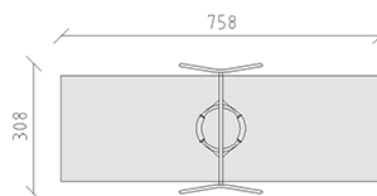

Balançoire nid d'oiseau

Ligne du dispositif Stahl

Article 62810

Balançoire nid d'oiseau en tube d'acier galvanisé à chaud, avec nid d'oiseau Huck ø 125 cm, cordes en couleur bleu, pour profondeur de montage minimum 50 cm.

CHF 3'810.-

(hors TVA)

	Groupe d'âge	3+
	Dimensions de l'appareil	308 x 198 x 269 cm
	Espace requis	758 x 308 cm
	Surface d'impact	18.95 m ²
	Hauteur de chute	149 cm
	l'élément le plus lourd	50 kg
	Le plus grand élément	315 x 8 x 245 cm
	Fondations	4
	Béton	0.75 m ³
	Temps de montage	2 h
	Monteurs	2