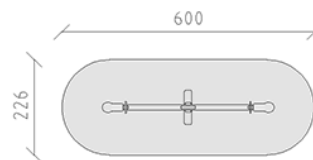

Balançoire bascule

Ligne du dispositif Stahl

Article 64000

Balançoire bascule, en acier galvanisé à chaud et partiellement revêtu par poudre couleur rouge, avec support galvanisé à chaud, poignées bleus, sièges en polyéthylène bleus et amortisseurs en caoutchoucs, profondeur de montage minimum 64 cm.

CHF 2'775.-

(hors TVA)

	Groupe d'âge	3+
	Dimensions de l'appareil	405 x 80 x 104 cm
	Espace requis	600 x 226 cm
	Surface d'impact	12.45 m ²
	Hauteur de chute	120 cm
	l'élément le plus lourd	92 kg
	Le plus grand élément	405 x 30 x 70 cm
	Fondations	2
	Béton	0.35 m ³
	Temps de montage	2 h
	Monteurs	2