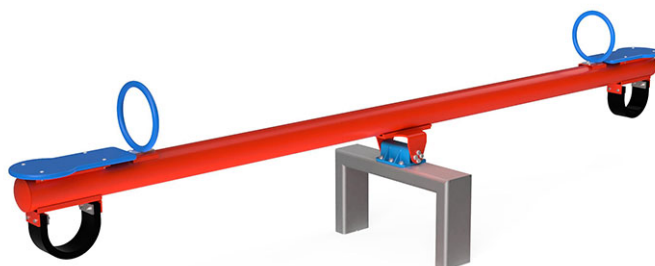

Balançoire bascule

Ligne du dispositif Stahl

Article 64000

Balançoire bascule, en acier galvanisé à chaud et partiellement revêtu par poudre couleur rouge, avec support galvanisé à chaud, poignées bleus, sièges en polyéthylène bleus et amortisseurs en caoutchoucs, profondeur de montage minimum 64 cm.

CHF 2'775.-

(hors TVA)

	Groupe d'âge	3+
	Dimensions de l'appareil	405 x 80 x 104 cm
	Espace requis	600 x 226 cm
	Surface d'impact	12.45 m ²
	Hauteur de chute	120 cm
	l'élément le plus lourd	92 kg
	Le plus grand élément	405 x 30 x 70 cm
	Fondations	2
	Béton	0.35 m ³
	Temps de montage	2 h
	Monteurs	2