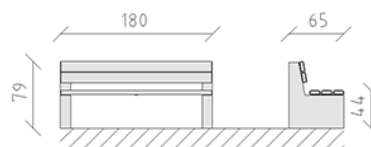

Banc de parc pin

Article 80400

Banc de parc en bois de pin Suisse imprégné sous pression, longueur 180 cm, avec dossier, pieds en béton.

CHF 980.-

(hors TVA)

 Dimensions de l'appareil	180 x 65 x 79 cm
 l'élément le plus lourd	80 kg
 Le plus grand élément	78 x 12 x 65 cm
 Temps de montage	2 h
 Monteurs	2