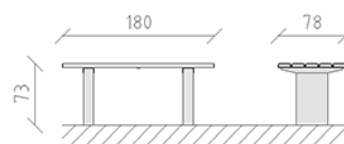

# Table de parc pin

Article 80480

Table de parc en bois de pin Suisse imprégné sous pression, longueur 180 cm, pieds en béton.

**CHF 1'150.-**

(hors TVA)

	Dimensions de l'appareil	180 x 78 x 73 cm
	l'élément le plus lourd	80 kg
	Le plus grand élément	70 x 12 x 38 cm
	Temps de montage	2 h
	Monteurs	2