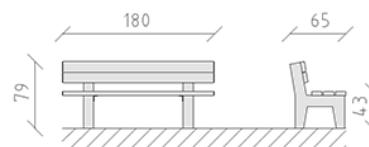

# Banc de parc pin

Article 80620

Banc de parc en bois de pin Suisse imprégné sous pression, longueur 180 cm, avec dossier, pieds en béton.

**CHF 950.-**

(hors TVA)

	Dimensions de l'appareil	180 x 65 x 79 cm
	l'élément le plus lourd	80 kg
	Le plus grand élément	78 x 12 x 58 cm
	Temps de montage	2 h
	Monteurs	2