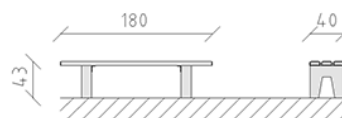

Banc de parc pin

Article 80630

Banc de parc en bois de pin Suisse imprégné sous pression, longueur 180 cm, sans dossier, pieds en béton.

CHF 695.-

(hors TVA)

	Dimensions de l'appareil	180 x 40 x 43 cm
	l'élément le plus lourd	30 kg
	Le plus grand élément	40 x 12 x 39 cm
	Temps de montage	2 h
	Monteurs	2