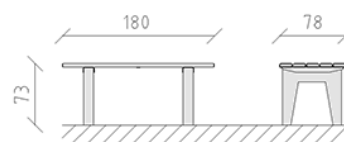

Table de parc pin

Article 80640

Table de parc en bois de pin Suisse imprégné sous pression, longueur 180 cm, pieds en béton.

CHF 1'200.-

(hors TVA)

	Dimensions de l'appareil	180 x 78 x 73 cm
	l'élément le plus lourd	80 kg
	Le plus grand élément	70 x 12 x 70 cm
	Temps de montage	2 h
	Monteurs	2