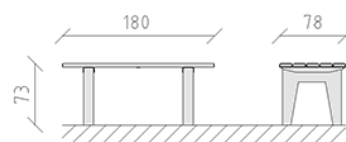

Table de parc pin

Article 80640

Table de parc en bois de pin Suisse imprégné sous pression, longueur 180 cm, pieds en béton.

CHF 1'200.-

(hors TVA)

	Dimensions de l'appareil	180 x 78 x 73 cm
	l'élément le plus lourd	80 kg
	Le plus grand élément	70 x 12 x 70 cm
	Temps de montage	2 h
	Monteurs	2