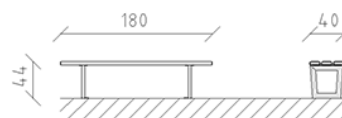

Banc de parc Sedero pin

Article 83050

Banc de parc en bois de pin Suisse imprégné sous pression, longueur 180 cm, sans dossier, construction en acier galvanisé à chaud.

CHF 480.-

(hors TVA)

	Dimensions de l'appareil	180 x 40 x 44 cm
	l'élément le plus lourd	25 kg
	Le plus grand élément	180 x 40 x 44 cm
	Temps de montage	1 h
	Monteurs	2