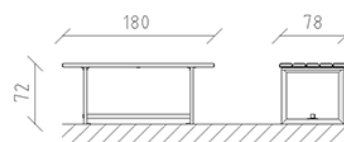

# Table de parc Sederò pin

Article 83100

Table de parc en bois de pin Suisse imprégné sous pression, longueur 180 cm, construction en acier galvanisé à chaud.

**CHF 1'030.-**

(hors TVA)

	Dimensions de l'appareil	180 x 78 x 72 cm
	l'élément le plus lourd	60 kg
	Le plus grand élément	180 x 79 x 72 cm
	Temps de montage	1 h
	Monteurs	2