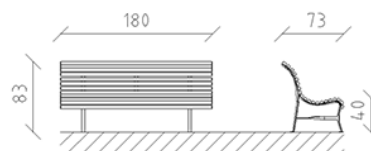

Banc de parc Nostalgie pin

Article 83500

Banc de parc Nostalgie en bois de pin Suisse imprégné sous pression, longueur 180 cm, avec dossier, construction en acier galvanisé à chaud.

CHF 950.-

(hors TVA)

 Dimensions de l'appareil	180 x 73 x 83 cm
 l'élément le plus lourd	29 kg
 Le plus grand élément	180 x 67 x 79 cm
 Temps de montage	1 h
 Monteurs	2