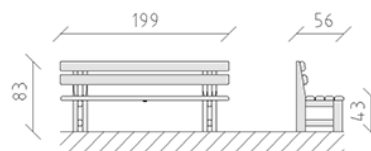

Banc de parc mélèze

Article 84000

Banc de parc en bois de pin Suisse imprégné sous pression, longueur 200 cm, avec dossier.

CHF 995.-

(hors TVA)

 Dimensions de l'appareil	199 x 56 x 83 cm
 l'élément le plus lourd	50 kg
 Le plus grand élément	200 x 56 x 83 cm
 Temps de montage	1 h
 Monteurs	2