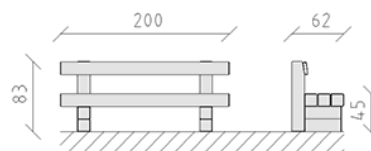

Banc de parc Massif pin

Article 84200

Banc de parc Massiv en bois de pin Suisse imprégné sous pression, longueur 200 cm, avec dossier.

CHF 1'060.-

(hors TVA)

| | | |
|---|--------------------------|------------------|
|  | Dimensions de l'appareil | 200 x 62 x 83 cm |
|  | l'élément le plus lourd | 100 kg |
|  | Le plus grand élément | 200 x 62 x 79 cm |
|  | Temps de montage | 1 h |
|  | Monteurs | 2 |