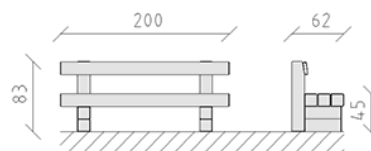

Banc de parc Massif pin

Article 84200

Banc de parc Massiv en bois de pin Suisse imprégné sous pression, longueur 200 cm, avec dossier.

CHF 1'060.-

(hors TVA)

	Dimensions de l'appareil	200 x 62 x 83 cm
	l'élément le plus lourd	100 kg
	Le plus grand élément	200 x 62 x 79 cm
	Temps de montage	1 h
	Monteurs	2