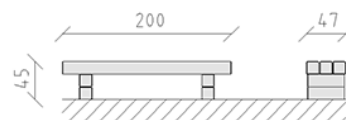

# Banc de parc Massif pin

Article 84250

Banc de parc Massiv en bois de pin Suisse imprégné sous pression, longueur 200 cm, sans dossier.

**CHF 755.-**

(hors TVA)

	Dimensions de l'appareil	200 x 47 x 45 cm
	l'élément le plus lourd	80 kg
	Le plus grand élément	200 x 47 x 45 cm
	Temps de montage	1 h
	Monteurs	2