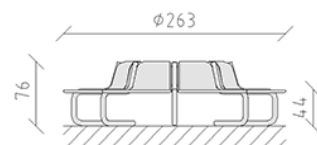

# Banc circulaire en treillis d'acier Situra

Article 84800

Banc circulaire en treillis d'acier, diamètre  $\varnothing$  260 cm, avec dossier, construction en acier galvanisé à chaud et peint en RAL 7016.

**CHF 5'795.-**

(hors TVA)

 Dimensions de l'appareil	263 x 263 x 76 cm
 l'élément le plus lourd	70 kg
 Le plus grand élément	260 x 130 x 78 cm
 Temps de montage	2 h
 Monteurs	2

**buwli**  
Au coeur du jeu