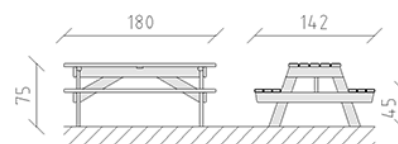

# Table de pique-nique pin

Article 85350

Table de pique-nique en bois de pin Suisse imprégné sous pression, longueur 180 cm, sans dossier.

**CHF 1'375.-**

(hors TVA)

	Dimensions de l'appareil	180 x 142 x 75 cm
	l'élément le plus lourd	70 kg
	Le plus grand élément	180 x 143 x 74 cm
	Temps de montage	1 h
	Monteurs	2