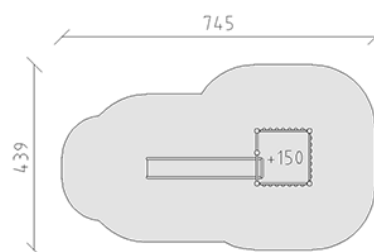

Ensemble de jeux

Ligne du dispositif Rundholz

Article 28100

Ensemble de jeux en bois de pin Suisse collé et imprégné sous pression, hauteur de plate-forme 150 cm, toboggan en polyester vert/vert, inclus pieds galvanisés à chaud avec profondeur de montage minimum 50 cm.

CHF 5'310.-

(hors TVA)

	Groupe d'âge	3+
	Dimensions de l'appareil	394 x 138 x 233 cm
	Espace requis	745 x 439 cm
	Surface d'impact	26.7 m ²
	Hauteur de chute	150 cm
	l'élément le plus lourd	200 kg
	Le plus grand élément	137 x 137 x 230 cm
	Fondations	6
	Béton	0.7 m ³
	Temps de montage	3 h
	Monteurs	2