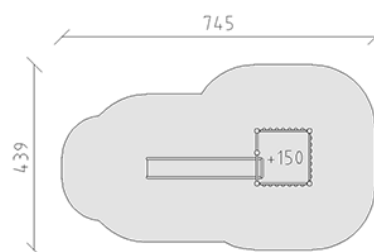

# Ensemble de jeux

Ligne du dispositif Rundholz

Article 28100

Ensemble de jeux en bois de pin Suisse collé et imprégné sous pression, hauteur de plate-forme 150 cm, toboggan en polyester vert/vert, inclus pieds galvanisés à chaud avec profondeur de montage minimum 50 cm.

**CHF 5'310.-**

(hors TVA)

	Groupe d'âge	3+
	Dimensions de l'appareil	394 x 138 x 233 cm
	Espace requis	745 x 439 cm
	Surface d'impact	26.7 m <sup>2</sup>
	Hauteur de chute	150 cm
	l'élément le plus lourd	200 kg
	Le plus grand élément	137 x 137 x 230 cm
	Fondations	6
	Béton	0.7 m <sup>3</sup>
	Temps de montage	3 h
	Monteurs	2