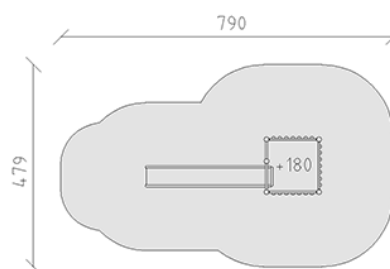

# Ensemble de jeux

Ligne du dispositif Rundholz

Article 28300

Ensemble de jeux en bois de pin Suisse collé et imprégné sous pression, hauteur de plate-forme 180 cm, toboggan ondulé en polyester vert/vert, inclus pieds galvanisés à chaud avec profondeur de montage minimum 50 cm.

**CHF 5'890.-**

(hors TVA)

	Groupe d'âge	3+
	Dimensions de l'appareil	420 x 139 x 263 cm
	Espace requis	790 x 479 cm
	Surface d'impact	30 m <sup>2</sup>
	Hauteur de chute	180 cm
	l'élément le plus lourd	240 kg
	Le plus grand élément	137 x 137 x 260 cm
	Fondations	6
	Béton	0.7 m <sup>3</sup>
	Temps de montage	3 h
	Monteurs	2