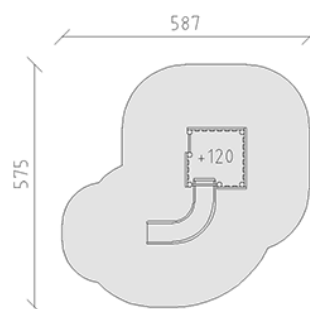

Ensemble de jeux

Ligne du dispositif Kantholz

Article 33600

Ensemble de jeux en bois de pin Suisse collé et imprégné sous pression, hauteur de plate-forme 120 cm, toboggan en polyester courbe rouge/jaune, inclus pieds galvanisés à chaud avec profondeur de montage minimum 50 cm.

CHF 4'595.-

(hors TVA)

	Groupe d'âge	3+
	Dimensions de l'appareil	275 x 237 x 206 cm
	Espace requis	587 x 575 cm
	Surface d'impact	25.2 m ²
	Hauteur de chute	120 cm
	l'élément le plus lourd	155 kg
	Le plus grand élément	145 x 145 x 203 cm
	Fondations	7
	Béton	0.7 m ³
	Temps de montage	3 h
	Monteurs	2