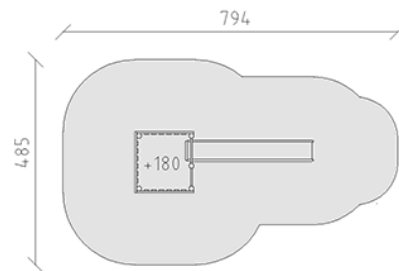

Ensemble de jeux

Ligne du dispositif Kantholz

Article 34000

Ensemble de jeux en bois de pin Suisse collé et imprégné sous pression, hauteur de plate-forme 180 cm, toboggan ondulé en polyester vert/vert, inclus pieds galvanisés à chaud avec profondeur de montage minimum 50 cm.

CHF 5'425.-

(hors TVA)

	Groupe d'âge	3+
	Dimensions de l'appareil	424 x 145 x 266 cm
	Espace requis	794 x 485 cm
	Surface d'impact	30,5 m ²
	Hauteur de chute	180 cm
	l'élément le plus lourd	200 kg
	Le plus grand élément	142 x 145 x 263 cm
	Fondations	6
	Béton	0,7 m ³
	Temps de montage	3 h
	Monteurs	2