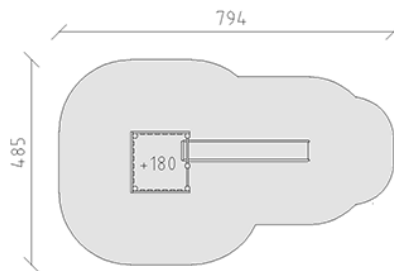

Ensemble de jeux

Ligne du dispositif Kantholz

Article 34000

Ensemble de jeux en bois de pin Suisse collé et imprégné sous pression, hauteur de plate-forme 180 cm, toboggan ondulé en polyester vert/vert, inclus pieds galvanisés à chaud avec profondeur de montage minimum 50 cm.

CHF 5'425.-

(hors TVA)

	Groupe d'âge	3+
	Dimensions de l'appareil	424 x 145 x 266 cm
	Espace requis	794 x 485 cm
	Surface d'impact	30,5 m ²
	Hauteur de chute	180 cm
	l'élément le plus lourd	200 kg
	Le plus grand élément	142 x 145 x 263 cm
	Fondations	6
	Béton	0,7 m ³
	Temps de montage	3 h
	Monteurs	2