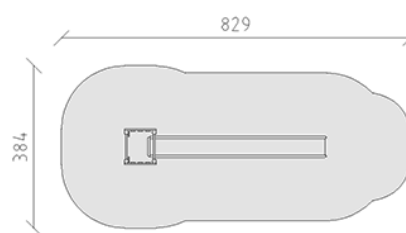

# Toboggan ondulé avec tour mini

Article 10510

Toboggan ondulé avec tour mini pour dénivellation 245 cm, longueur de glissoire 500 cm, en polyester vert/vert, deux ondulations, tour mini en bois de pin Suisse collé et imprégné sous pression, hauteur du plate-forme 90 cm, inclus pieds galvanisés à chaud pour profondeur de montage minimum 50 cm.

**CHF 4'045.-**

(hors TVA)

	Groupe d'âge	3+
	Dimensions de l'appareil	479 x 84 x 326 cm
	Espace requis	829 x 384 cm
	Surface d'impact	27.35 m <sup>2</sup>
	Hauteur de chute	100 cm
	l'élément le plus lourd	55 kg
	Le plus grand élément	525 x 53 x 65 cm
	Fondations	5
	Béton	0.6 m <sup>3</sup>
	Temps de montage	1 h
	Monteurs	2