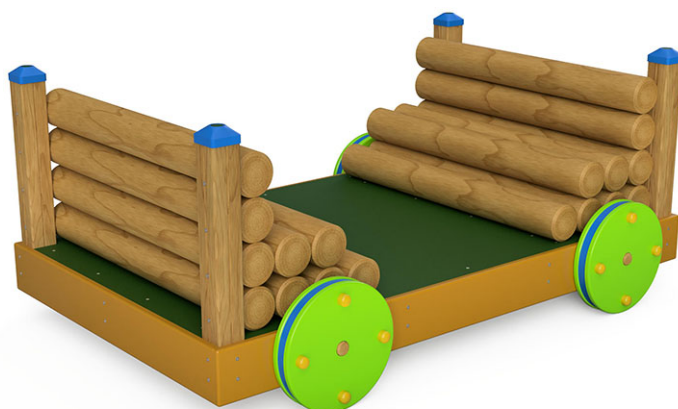

Voiture de bois

Ligne du dispositif Color

Article 53960

Voiture de bois en bois de pin Suisse collé et imprégné sous pression.

CHF 3'760.-

(hors TVA)

	Groupe d'âge	1+
	Dimensions de l'appareil	202 x 143 x 210 cm
	Espace requis	502 x 443 cm
	Surface d'impact	20.35 m ²
	Hauteur de chute	80 cm
	l'élément le plus lourd	260 kg
	Le plus grand élément	204 x 148 x 87 cm
	Temps de montage	1 h
	Monteurs	2

buerli
Au coeur du jeu