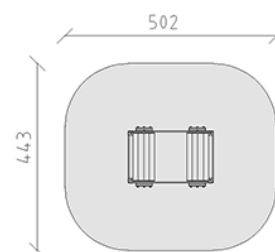

Voiture de bois

Ligne du dispositif Color

Article 53960

Voiture de bois en bois de pin Suisse collé et imprégné sous pression.

CHF 3'760.-

(hors TVA)

	Groupe d'âge	1+
	Dimensions de l'appareil	202 x 143 x 210 cm
	Espace requis	502 x 443 cm
	Surface d'impact	20.35 m ²
	Hauteur de chute	80 cm
	l'élément le plus lourd	260 kg
	Le plus grand élément	204 x 148 x 87 cm
	Temps de montage	1 h
	Monteurs	2