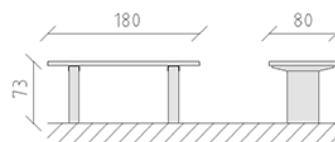

Table de parc granit

Article 85200

Table de parc en granit, longueur 180 cm, pieds en béton, modèle court.

CHF 2'265.-

(hors TVA)

 Dimensions de l'appareil	180 x 80 x 73 cm
 l'élément le plus lourd	120 kg
 Le plus grand élément	180 x 80 x 4 cm
 Temps de montage	1 h
 Monteurs	2