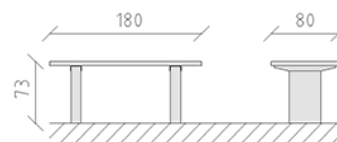

Table de parc granit

Article 85200

Table de parc en granit, longueur 180 cm, pieds en béton, modèle court.

CHF 2'265.-

(hors TVA)

 Dimensions de l'appareil	180 x 80 x 73 cm
 l'élément le plus lourd	120 kg
 Le plus grand élément	180 x 80 x 4 cm
 Temps de montage	1 h
 Monteurs	2