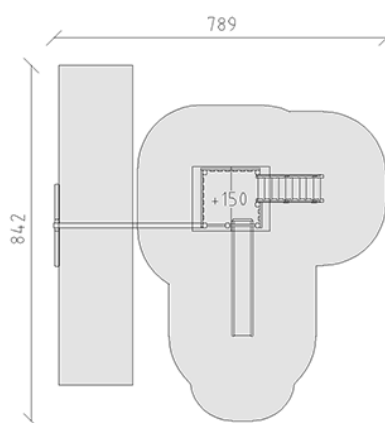

# Ensemble de jeux

Ligne du dispositif Kantholz

Article 33310

Ensemble de jeux en bois de pin Suisse collé et imprégné sous pression, hauteur de plate-forme 150 cm, avec toit à deux versants, toboggan en polyester rouge/jaune, escalier, partie balançoire, dispositifs de suspension en acier inoxydable pour un siège, inclus pieds galvanisés à chaud avec profondeur de montage minimum 50 cm.

CHF 8'430.-

(hors TVA)

	Groupe d'âge	3+
	Dimensions de l'appareil	639 x 402 x 351 cm
	Espace requis	842 x 789 cm
	Surface d'impact	45,2 m <sup>2</sup>
	Hauteur de chute	150 cm
	l'élément le plus lourd	240 kg
	Le plus grand élément	150 x 185 x 352 cm
	Fondations	10
	Béton	1,1 m <sup>3</sup>
	Temps de montage	3 h
	Monteurs	2