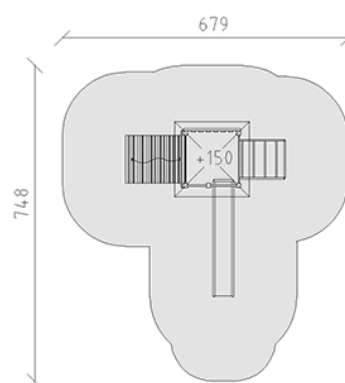

# Ensemble de jeux

Ligne du dispositif Kantholz

Article 33320

Ensemble de jeux en bois de pin Suisse collé et imprégné sous pression, hauteur de plate-forme 150 cm, avec toit en pyramide et cloisonnage en aluminium, toboggan en polyester bleu/bleu, mur d'escalade incliné, échelle métallique, inclus pieds galvanisés à chaud avec profondeur de montage minimum 50 cm.

**CHF 8'850.-**

(hors TVA)

	Groupe d'âge	3+
	Dimensions de l'appareil	415 x 379 x 368 cm
	Espace requis	748 x 679 cm
	Surface d'impact	35.70 m <sup>2</sup>
	Hauteur de chute	150 cm
	l'élément le plus lourd	264 kg
	Le plus grand élément	180 x 180 x 368 cm
	Fondations	10
	Béton	1 m <sup>3</sup>
	Temps de montage	3 h
	Monteurs	2