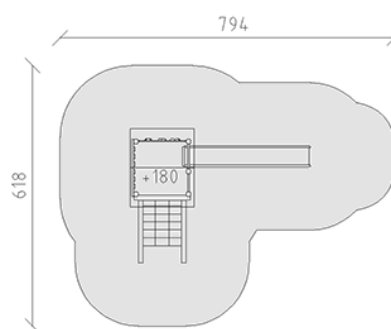

Ensemble de jeux

Ligne du dispositif Kantholz

Article 34010

Ensemble de jeux en bois de pin Suisse collé et imprégné sous pression, hauteur de plate-forme 180 cm, avec toit à deux versants avec cloisonnage en aluminium, toboggan ondulé en polyester rouge/jaune, mur d'escalade, secteur filet à grimper, inclus pieds galvanisés à chaud avec profondeur de montage minimum 50 cm.

CHF 9'095.-

(hors TVA)

	Groupe d'âge	3+
	Dimensions de l'appareil	427 x 317 x 381 cm
	Espace requis	794 x 618 cm
	Surface d'impact	35.6 m ²
	Hauteur de chute	180 cm
	l'élément le plus lourd	261 kg
	Le plus grand élément	150 x 185 x 382 cm
	Fondations	8
	Béton	0.75 m ³
	Temps de montage	3 h
	Monteurs	2