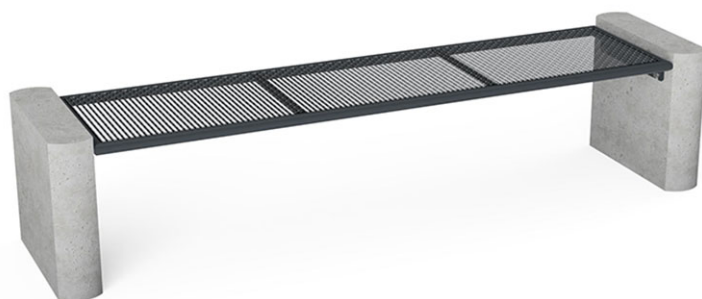

# Banc de parc treillis d'acier

Article 84725

Banc de parc en treillis d'acier, peint en couleur RAL 7016, longueur 204 cm, sans dossier, pieds en béton.

**CHF 920.-**

(hors TVA)

	Dimensions de l'appareil	204 x 50 x 45 cm
	l'élément le plus lourd	60 kg
	Le plus grand élément	50 x 12 x 45 cm
	Temps de montage	1 h
	Monteurs	2

**buurli**  
Au coeur du jeu