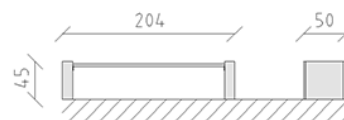

# Banc de parc treillis d'acier

Article 84725

Banc de parc en treillis d'acier, peint en couleur RAL 7016, longueur 204 cm, sans dossier, pieds en béton.

**CHF 920.-**

(hors TVA)

	Dimensions de l'appareil	204 x 50 x 45 cm
	l'élément le plus lourd	60 kg
	Le plus grand élément	50 x 12 x 45 cm
	Temps de montage	1 h
	Monteurs	2