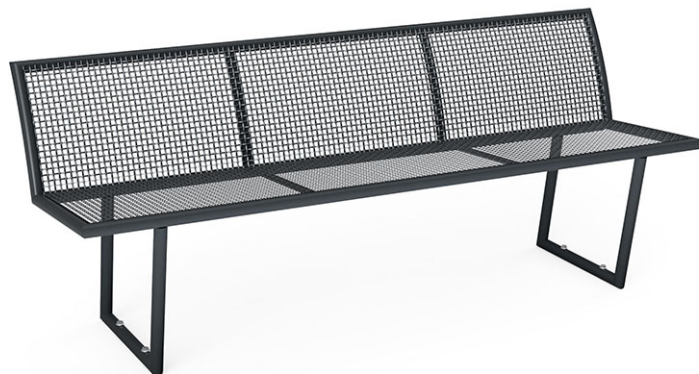

Banc de parc treillis d'acier

Article 84740

Banc de parc en treillis d'acier, longueur 180 cm, avec dossier, construction en acier galvanisé à chaud et peint en RAL 7016.

CHF 1'025.-

(hors TVA)

 Dimensions de l'appareil	180 x 58 x 72 cm
 l'élément le plus lourd	43 kg
 Le plus grand élément	180 x 58 x 72 cm
 Temps de montage	1 h
 Monteurs	2

buurli
Au coeur du jeu