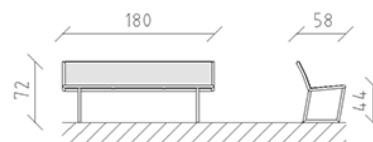

Banc de parc treillis d'acier

Article 84740

Banc de parc en treillis d'acier, longueur 180 cm, avec dossier, construction en acier galvanisé à chaud et peint en RAL 7016.

CHF 1'025.-

(hors TVA)

 Dimensions de l'appareil	180 x 58 x 72 cm
 l'élément le plus lourd	43 kg
 Le plus grand élément	180 x 58 x 72 cm
 Temps de montage	1 h
 Monteurs	2