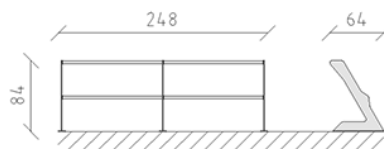

Banc de parc

Article 84752

Banc de parc teenager en tube d'acier inoxydable, longueur 248 cm, consoles latérales en acier galvanisé à chaud et laqué en plus selon Patina moderna.

CHF 1'815.-

CHF 1'070.-

(hors TVA)

	Dimensions de l'appareil	248 x 64 x 84 cm
	l'élément le plus lourd	55 kg
	Le plus grand élément	248 x 64 x 84 cm
	Temps de montage	1 h
	Monteurs	2

buerli
Au coeur du jeu