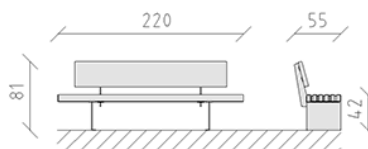

Banc de parc mélèze

Article 84760

Banc de parc en bois de mélèze Suisse traité, longueur 220 cm, avec dossier longueur 180 cm, construction en acier galvanisé à chaud et peint en patina moderna.

CHF 2'485.-

(hors TVA)

 Dimensions de l'appareil	220 x 55 x 81 cm
 l'élément le plus lourd	100 kg
 Le plus grand élément	220 x 55 x 81 cm
 Temps de montage	1 h
 Monteurs	2

buerli
Au coeur du jeu