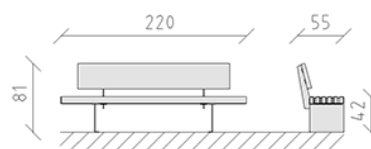

Banc de parc mélèze

Article 84760

Banc de parc en bois de mélèze Suisse traité, longueur 220 cm, avec dossier longueur 180 cm, construction en acier galvanisé à chaud et peint en patina moderna.

CHF 2'485.-

(hors TVA)

 Dimensions de l'appareil	220 x 55 x 81 cm
 l'élément le plus lourd	100 kg
 Le plus grand élément	220 x 55 x 81 cm
 Temps de montage	1 h
 Monteurs	2

buerli
Au coeur du jeu

+41 41 925 14 00

info@buerli.swiss