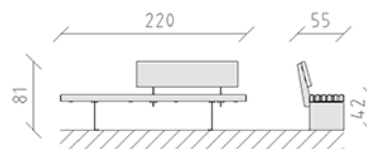

# Banc de parc mélèze

Article 84761

Banc de parc en bois de mélèze Suisse traité, longueur 220 cm, avec dossier longueur 120 cm, construction en acier galvanisé à chaud et peint en patina moderna.

**CHF 2'365.-**

(hors TVA)

 Dimensions de l'appareil	220 x 55 x 81 cm
 l'élément le plus lourd	95 kg
 Le plus grand élément	220 x 55 x 81 cm
 Temps de montage	1 h
 Monteurs	2

**buerli**  
Au coeur du jeu