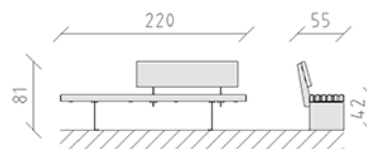

Banc de parc mélèze

Article 84761

Banc de parc en bois de mélèze Suisse traité, longueur 220 cm, avec dossier longueur 120 cm, construction en acier galvanisé à chaud et peint en patina moderna.

CHF 2'365.-

(hors TVA)

 Dimensions de l'appareil	220 x 55 x 81 cm
 l'élément le plus lourd	95 kg
 Le plus grand élément	220 x 55 x 81 cm
 Temps de montage	1 h
 Monteurs	2

buerli
Au coeur du jeu