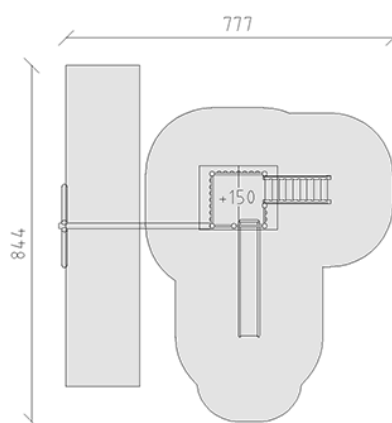

Ensemble de jeux

Ligne du dispositif Rundholz

Article 28150

Ensemble de jeux en bois de pin Suisse collé et imprégné sous pression, hauteur de plate-forme 150 cm, avec toit à deux versants, toboggan en polyester vert/vert, escalier, partie balançoire, dispositifs de suspension en acier inoxydable pour un siège, inclus pieds galvanisés à chaud avec profondeur de montage minimum 50 cm.

CHF 9'070.-

(hors TVA)

	Groupe d'âge	3+
	Dimensions de l'appareil	644 x 406 x 350 cm
	Espace requis	844 x 777 cm
	Surface d'impact	44.85 m ²
	Hauteur de chute	150 cm
	l'élément le plus lourd	267 kg
	Le plus grand élément	150 x 185 x 349 cm
	Fondations	10
	Béton	1.1 m ³
	Temps de montage	3 h
	Monteurs	2