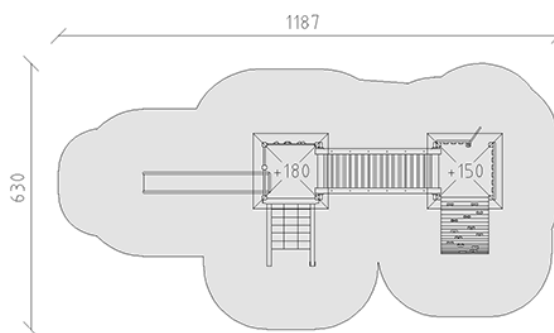

Ensemble de jeux

Ligne du dispositif Kantholz

Article 35440

Ensemble de jeux en bois de pin Suisse collé et imprégné sous pression, hauteur de plate-forme 150/180 cm, avec toit en pyramide et cloisonnage en aluminium, toboggan ondulé en polyester vert/vert, secteur filet à grimper, mur d'escalade, passerelle suspendue, mur d'escalade arqué, perche de pompier, inclus pieds galvanisés à chaud avec profondeur de montage minimum 50 cm.

CHF 18'275.-

(hors TVA)

	Groupe d'âge	3+
	Dimensions de l'appareil	853 x 330 x 399 cm
	Espace requis	1187 x 630 cm
	Surface d'impact	57.45 m ²
	Hauteur de chute	180 cm
	l'élément le plus lourd	270 kg
	Le plus grand élément	180 x 180 x 400 cm
	Fondations	15
	Béton	1.6 m ³
	Temps de montage	3 h
	Monteurs	2