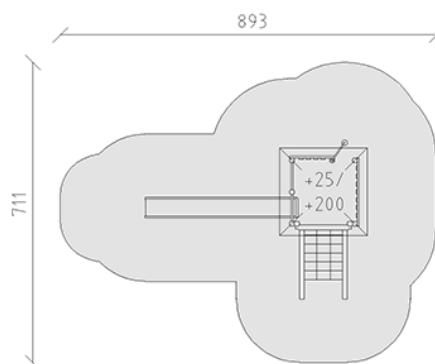

# Ensemble de jeux

Ligne du dispositif Kantholz

Article 36295

Ensemble de jeux en bois de pin Suisse collé et imprégné sous pression, hauteur de plate-forme 25/200 cm, avec toit en pyramide, toboggan en polyester rouge/jaune, secteur filet à grimper, perche de grimper, inclus pieds galvanisés à chaud avec profondeur de montage minimum 50 cm.

CHF 12'705.-

(hors TVA)

	Groupe d'âge	3+
	Dimensions de l'appareil	528 x 378 x 429 cm
	Espace requis	893 x 711 cm
	Surface d'impact	42.7 m <sup>2</sup>
	Hauteur de chute	200 cm
	l'élément le plus lourd	425 kg
	Le plus grand élément	210 x 210 x 430 cm
	Fondations	9
	Béton	1.05 m <sup>3</sup>
	Temps de montage	3 h
	Monteurs	2