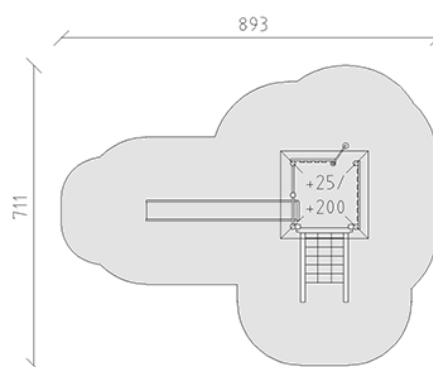

Ensemble de jeux

Ligne du dispositif Kantholz

Article 36295

Ensemble de jeux en bois de pin Suisse collé et imprégné sous pression, hauteur de plate-forme 25/200 cm, avec toit en pyramide, toboggan en polyester rouge/jaune, secteur filet à grimper, perche de grimper, inclus pieds galvanisés à chaud avec profondeur de montage minimum 50 cm.

CHF 12'705.-

(hors TVA)

| | | |
|--|--------------------------|---------------------|
| | Groupe d'âge | 3+ |
| | Dimensions de l'appareil | 528 x 378 x 429 cm |
| | Espace requis | 893 x 711 cm |
| | Surface d'impact | 42.7 m ² |
| | Hauteur de chute | 200 cm |
| | l'élément le plus lourd | 425 kg |
| | Le plus grand élément | 210 x 210 x 430 cm |
| | Fondations | 9 |
| | Béton | 1.05 m ³ |
| | Temps de montage | 3 h |
| | Monteurs | 2 |