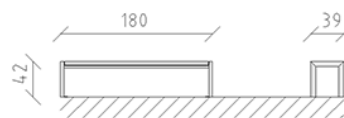

Banc de parc pin

Article 83200

Banc de parc en bois de pin Suisse imprégné sous pression, longueur 180 cm, sans dossier, construction en acier galvanisé à chaud.

CHF 695.-

(hors TVA)

	Dimensions de l'appareil	180 x 39 x 42 cm
	l'élément le plus lourd	25 kg
	Le plus grand élément	180 x 39 x 42 cm
	Temps de montage	1 h
	Monteurs	2