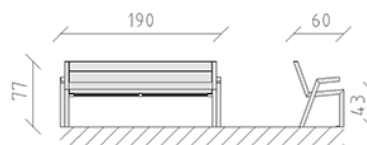

Banc de parc mélèze

Article 83445

Banc de parc en bois de mélèze Suisse traité, longueur 190 cm, avec dossier et accoudoir, construction en acier galvanisé à chaud et peint en RAL 7016.

CHF 1'305.-

(hors TVA)

| | | |
|---|--------------------------|------------------|
|  | Dimensions de l'appareil | 190 x 60 x 77 cm |
|  | l'élément le plus lourd | 36 kg |
|  | Le plus grand élément | 190 x 60 x 78 cm |
|  | Temps de montage | 1 h |
|  | Monteurs | 2 |