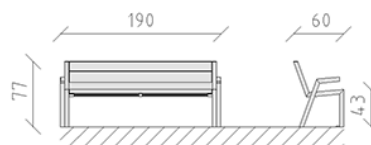

Banc de parc mélèze

Article 83445

Banc de parc en bois de mélèze Suisse traité, longueur 190 cm, avec dossier et accoudoir, construction en acier galvanisé à chaud et peint en RAL 7016.

CHF 1'305.-

(hors TVA)

	Dimensions de l'appareil	190 x 60 x 77 cm
	l'élément le plus lourd	36 kg
	Le plus grand élément	190 x 60 x 78 cm
	Temps de montage	1 h
	Monteurs	2

buurli
Au coeur du jeu