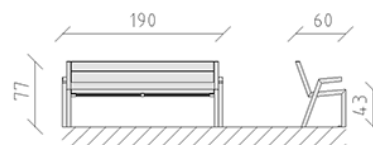

# Banc de parc pin

Article 83450

Banc de parc en bois de pin Suisse imprégné sous pression, longueur 190 cm, avec dossier et accoudoir, construction en acier galvanisé à chaud.

**CHF 920.-**

(hors TVA)

	Dimensions de l'appareil	190 x 60 x 77 cm
	l'élément le plus lourd	36 kg
	Le plus grand élément	190 x 60 x 78 cm
	Temps de montage	1 h
	Monteurs	2