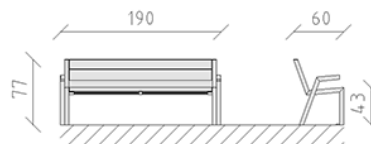

# Banc de parc pin laqué

Article 83455

Banc de parc en bois de pin Suisse imprégné sous pression, peint en RAL 3020, longueur 190 cm, avec dossier et accoudoir, construction en acier galvanisé à chaud et peint en RAL 7016.

**CHF 1'270.-**

(hors TVA)

	Dimensions de l'appareil	190 x 60 x 77 cm
	l'élément le plus lourd	36 kg
	Le plus grand élément	190 x 60 x 78 cm
	Temps de montage	1 h
	Monteurs	2

**buerli**  
Au coeur du jeu