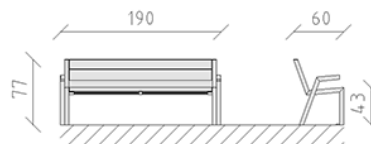

Banc de parc pin laqué

Article 83455

Banc de parc en bois de pin Suisse imprégné sous pression, peint en RAL 3020, longueur 190 cm, avec dossier et accoudoir, construction en acier galvanisé à chaud et peint en RAL 7016.

CHF 1'270.-

(hors TVA)

	Dimensions de l'appareil	190 x 60 x 77 cm
	l'élément le plus lourd	36 kg
	Le plus grand élément	190 x 60 x 78 cm
	Temps de montage	1 h
	Monteurs	2

buerli
Au coeur du jeu

+41 41 925 14 00