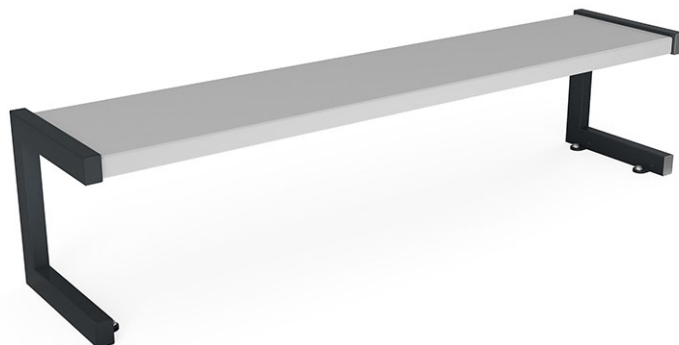

Banc de parc aluminium

Article 83272

Banc de parc en aluminium anodisé incolore, longueur 180 cm, sans dossier, construction en acier galvanisé à chaud et peint en RAL 7016.

CHF 1'185.-

(hors TVA)

	Dimensions de l'appareil	180 x 39 x 42 cm
	l'élément le plus lourd	32 kg
	Le plus grand élément	180 x 39 x 42 cm
	Temps de montage	1 h
	Monteurs	2