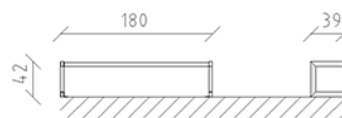

Banc de parc aluminium

Article 83272

Banc de parc en aluminium anodisé incolore, longueur 180 cm, sans dossier, construction en acier galvanisé à chaud et peint en RAL 7016.

CHF 1'185.-

(hors TVA)

	Dimensions de l'appareil	180 x 39 x 42 cm
	l'élément le plus lourd	32 kg
	Le plus grand élément	180 x 39 x 42 cm
	Temps de montage	1 h
	Monteurs	2