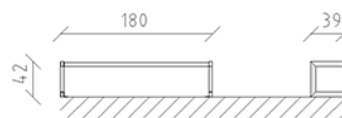

Banc de parc aluminium

Article 83272

Banc de parc en aluminium anodisé incolore, longueur 180 cm, sans dossier, construction en acier galvanisé à chaud et peint en RAL 7016.

CHF 1'185.-

(hors TVA)

 Dimensions de l'appareil	180 x 39 x 42 cm
 l'élément le plus lourd	32 kg
 Le plus grand élément	180 x 39 x 42 cm
 Temps de montage	1 h
 Monteurs	2