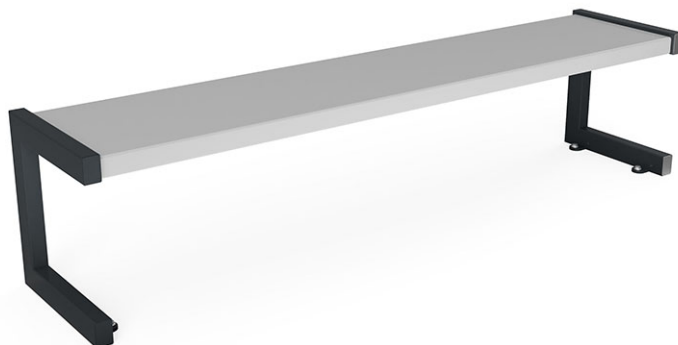

Banc de parc aluminium

Article 83272

Banc de parc en aluminium anodisé incolore, longueur 180 cm, sans dossier, construction en acier galvanisé à chaud et peint en RAL 7016.

CHF 1'185.-

(hors TVA)

 Dimensions de l'appareil	180 x 39 x 42 cm
 l'élément le plus lourd	32 kg
 Le plus grand élément	180 x 39 x 42 cm
 Temps de montage	1 h
 Monteurs	2