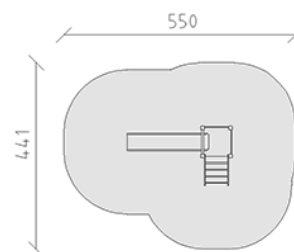

Ensemble de jeux Pinocchio

Ligne du dispositif Color

Article 58080

Ensemble de jeux Pinocchio en bois de pin Suisse collé et imprégné sous pression, hauteur de plate-forme 80 cm, avec escalier et un toboggan en polyester bleu, inclus pieds galvanisés à chaud avec profondeur de montage minimum 50 cm.

CHF 3'550.-

(hors TVA)

	Groupe d'âge	1+
	Dimensions de l'appareil	250 x 141 x 160 cm
	Espace requis	550 x 441 cm
	Surface d'impact	19,75 m ²
	Hauteur de chute	100 cm
	l'élément le plus lourd	78 kg
	Le plus grand élément	142 x 77 x 160 cm
	Fondations	7
	Béton	0,65 m ³
	Temps de montage	3 h
	Monteurs	2