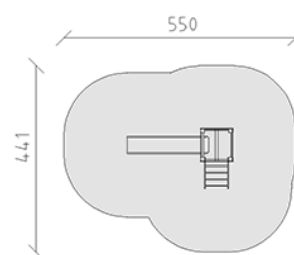

Ensemble de jeux Pinocchio

Ligne du dispositif Color

Article 58090

Ensemble de jeux Pinocchio en bois de pin Suisse collé et imprégné sous pression, hauteur de plate-forme 80 cm, avec toit à deux versants, escalier et toboggan en polyester rouge/jaune, inclus pieds galvanisés à chaud avec profondeur de montage minimum 50 cm.

CHF 4'325.-

(hors TVA)

	Groupe d'âge	1+
	Dimensions de l'appareil	252 x 143 x 236 cm
	Espace requis	550 x 441 cm
	Surface d'impact	19.75 m ²
	Hauteur de chute	100 cm
	l'élément le plus lourd	102 kg
	Le plus grand élément	142 x 77 x 236 cm
	Fondations	7
	Béton	0.65 m ³
	Temps de montage	3 h
	Monteurs	2