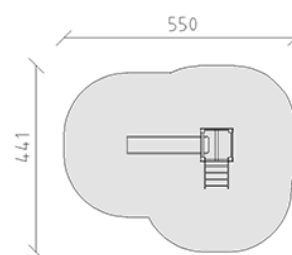

# Ensemble de jeux Pinocchio

Ligne du dispositif Color

Article 58090

Ensemble de jeux Pinocchio en bois de pin Suisse collé et imprégné sous pression, hauteur de plate-forme 80 cm, avec toit à deux versants, escalier et toboggan en polyester rouge/jaune, inclus pieds galvanisés à chaud avec profondeur de montage minimum 50 cm.

**CHF 4'325.-**

(hors TVA)

	Groupe d'âge	1+
	Dimensions de l'appareil	252 x 143 x 236 cm
	Espace requis	550 x 441 cm
	Surface d'impact	19.75 m <sup>2</sup>
	Hauteur de chute	100 cm
	l'élément le plus lourd	102 kg
	Le plus grand élément	142 x 77 x 236 cm
	Fondations	7
	Béton	0.65 m <sup>3</sup>
	Temps de montage	3 h
	Monteurs	2