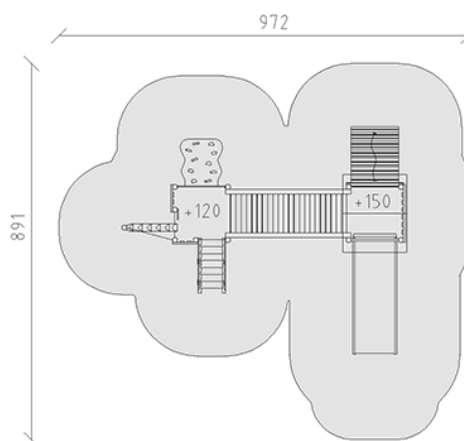

Ensemble de jeux

Ligne du dispositif Kantholz

Article 36400

Ensemble de jeux en bois de pin Suisse collé et imprégné sous pression, hauteur de plate-forme 120/150 cm, avec toit à deux versants, toboggan double en polyester rouge/anthracite, mur d'escalade incliné, passerelle, escalier, tronc d'arbre de monté, mur d'escalade alpin, inclus pieds galvanisés à chaud avec profondeur de montage minimum 50 cm.

CHF 16'825.-

(hors TVA)

	Groupe d'âge	3+
	Dimensions de l'appareil	675 x 541 x 351 cm
	Espace requis	972 x 891 cm
	Surface d'impact	62.05 m ²
	Hauteur de chute	150 cm
	l'élément le plus lourd	230 kg
	Le plus grand élément	150 x 185 x 352 cm
	Fondations	16
	Béton	1.4 m ³
	Temps de montage	4 h
	Monteurs	2