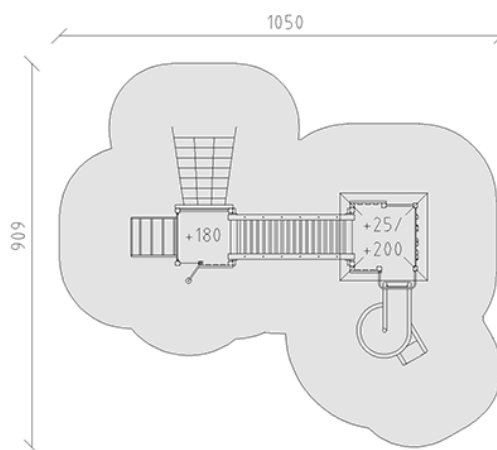

Ensemble de jeux

Ligne du dispositif Kantholz

Article 36420

Ensemble de jeux en bois de pin Suisse collé et imprégné sous pression, hauteur de plate-forme 25/180/200 cm, avec toit en pyramide et cloisonnage en aluminium, perche inox, échelle métallique, secteur filet à grimper, passerelle suspendue, toboggan spirale en polyester rouge/jaune, mur d'escalade alpin, inclus pieds galvanisés à chaud avec profondeur de montage minimum 50 cm.

CHF 23'025.-

(hors TVA)

	Groupe d'âge	3+
	Dimensions de l'appareil	703 x 565 x 429 cm
	Espace requis	1050 x 909 cm
	Surface d'impact	65.55 m ²
	Hauteur de chute	200 cm
	l'élément le plus lourd	530 kg
	Le plus grand élément	210 x 210 x 430 cm
	Fondations	15
	Béton	2.05 m ³
	Temps de montage	4 h
	Monteurs	2