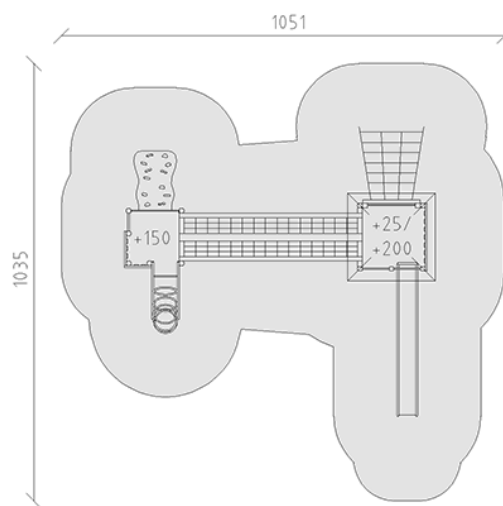

Ensemble de jeux

Ligne du dispositif Kantholz

Article 36430

Ensemble de jeux en bois de pin Suisse collé et imprégné sous pression, hauteur de plate-forme 25/150/200 cm, avec toit en pyramide, toboggan en polyester rouge/jaune, secteur filet à grimper, passerelle à filet avec corde, cheminée à grimper métallique, mur d'escalade alpin, inclus pieds galvanisés à chaud avec profondeur de montage minimum 50 cm.

CHF 22'280.-

(hors TVA)

	Groupe d'âge	3+
	Dimensions de l'appareil	737 x 685 x 429 cm
	Espace requis	1051 x 1035 cm
	Surface d'impact	74.35 m ²
	Hauteur de chute	200 cm
	l'élément le plus lourd	430 kg
	Le plus grand élément	210 x 210 x 430 cm
	Fondations	17
	Béton	2.05 m ³
	Temps de montage	4 h
	Monteurs	2