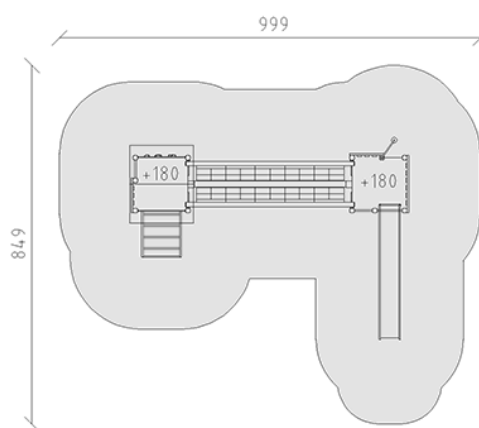

Ensemble de jeux

Ligne du dispositif Kantholz

Article 36440

Ensemble de jeux en bois de pin Suisse collé et imprégné sous pression, hauteur de plate-forme 180 cm, avec toits à deux versants, échelle métallique, mur d'escalade alpin, passerelle de jungle, toboggan inox, perche inox, inclus pieds galvanisés à chaud avec profondeur de montage minimum 50 cm.

CHF 19'550.-

(hors TVA)

	Groupe d'âge	3+
	Dimensions de l'appareil	663 x 479 x 380 cm
	Espace requis	999 x 849 cm
	Surface d'impact	59.4 m ²
	Hauteur de chute	180 cm
	l'élément le plus lourd	260 kg
	Le plus grand élément	150 x 185 x 382 cm
	Fondations	14
	Béton	1.7 m ³
	Temps de montage	4 h
	Monteurs	2